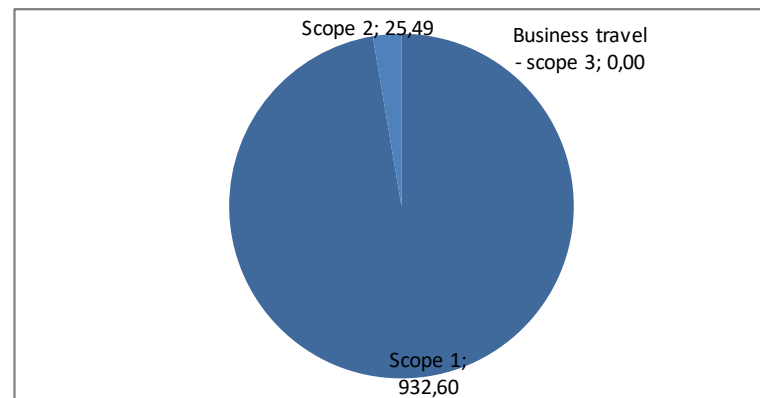

Bedrijfsnaam: Van Hooft Transport B.V.
 KVK-nummer: 08069513
 Datum: 09-11-2021

Scopes in cirkeldiagram

	ton CO ₂	% totaal
Scope 1	932,60	97,34%
Zakelijk verkeer: wagenpark	6,23	0,65%
Zakelijk verkeer: vrachtverkeer	894,55	93,37%
Overige energiedragers	11,19	1,17%
Overige energie, verwarming	20,63	2,15%
Scope 2	25,49	2,66%
Elektriciteitsverbruik	25,49	2,66%
Zakelijk verkeer: electr. wagenpark	0,00	0,00%
Business travel - scope 3	0,00	0,00%
Zakelijk verkeer: privateauto's	0,00	0,00%
Zakelijk verkeer: OV	0,00	0,00%
Totaal scope 1, 2 en 3:	958,09 ton CO₂	