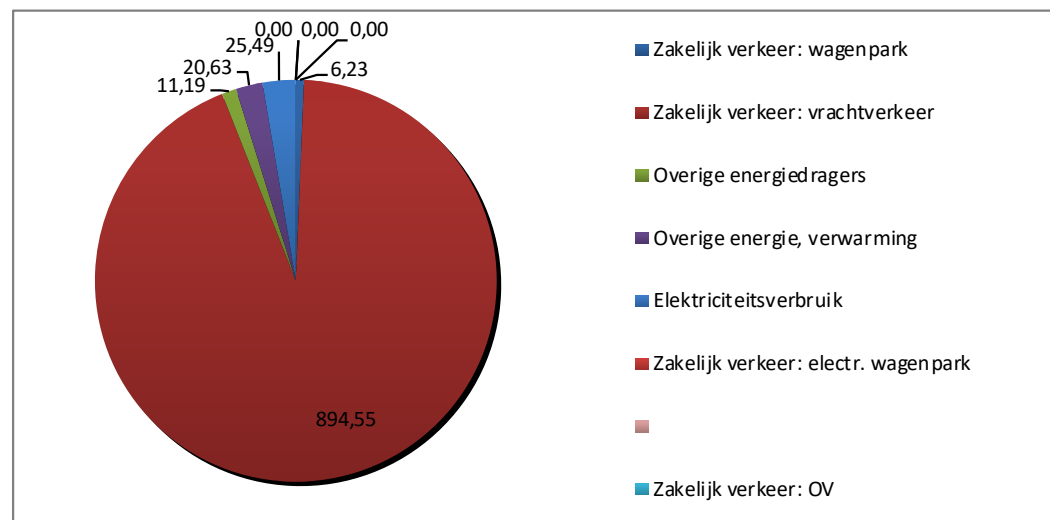

Bedrijfsnaam: Van Hooft Transport B.V.
 KVK-nummer: 08069513
 Datum: 09-11-2021

Scopes in cirkeldiagram

	ton CO ₂	% totaal
Scope 1	932,60	97,34%
Zakelijk verkeer: wagenpark	6,23	0,65%
Zakelijk verkeer: vrachtverkeer	894,55	93,37%
Overige energiedragers	11,19	1,17%
Overige energie, verwarming	20,63	2,15%
Scope 2	25,49	2,66%
Elektriciteitsverbruik	25,49	2,66%
Zakelijk verkeer: electr. wagenpark	0,00	0,00%
Business travel - scope 3	0,00	0,00%
Zakelijk verkeer: privateauto's	0,00	0,00%
Zakelijk verkeer: OV	0,00	0,00%
Totaal scope 1, 2 en 3:	958,09 ton CO₂	